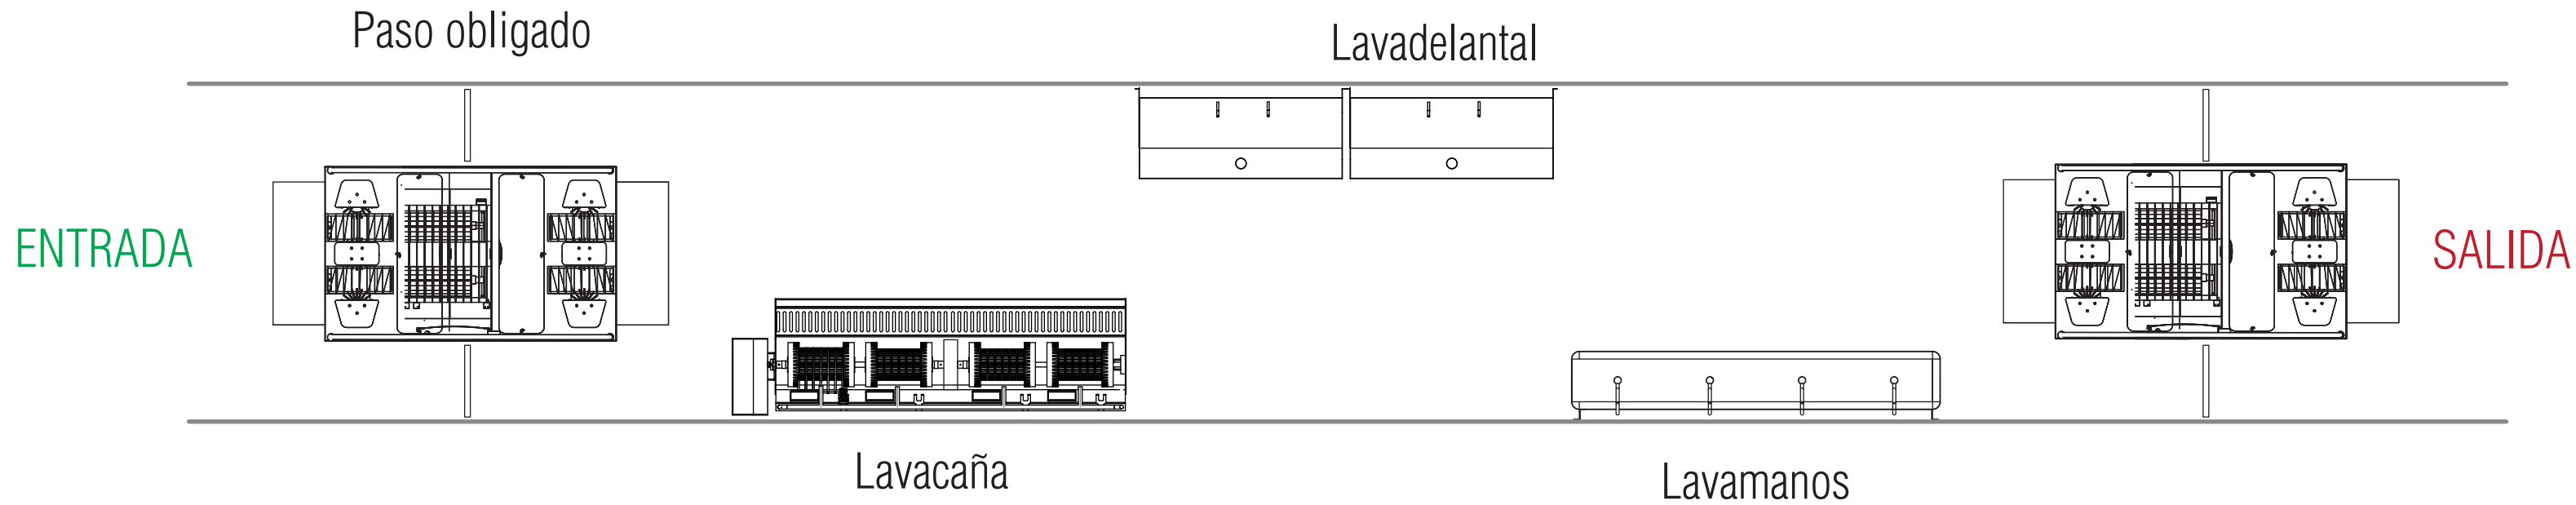

**PASO OBLIGADO**

- Equipo versátil que incluye lavacaña y lavasuela.
- Válvula dosificadora de detergente. Accionamiento con pulsador manual.
- Cepillos modulares.
- Opcional con sensor de movimiento para su funcionamiento.

**LAVABOTAS**

- Lavabotas manual con hidrocepillo incorporado.
- Equipos modulares de 1, 2, 3 y 4 puestos.
- Equipo lavacaña automático con cepillo de cerdas reforzado.

**LAVAMANOS**

- Equipos modulares de 1, 2, 3 y 4 puestos.
- Accionamiento manual o a rodilla.
- Disponible para amurar o con pie.

- Lavamanos cuadrado